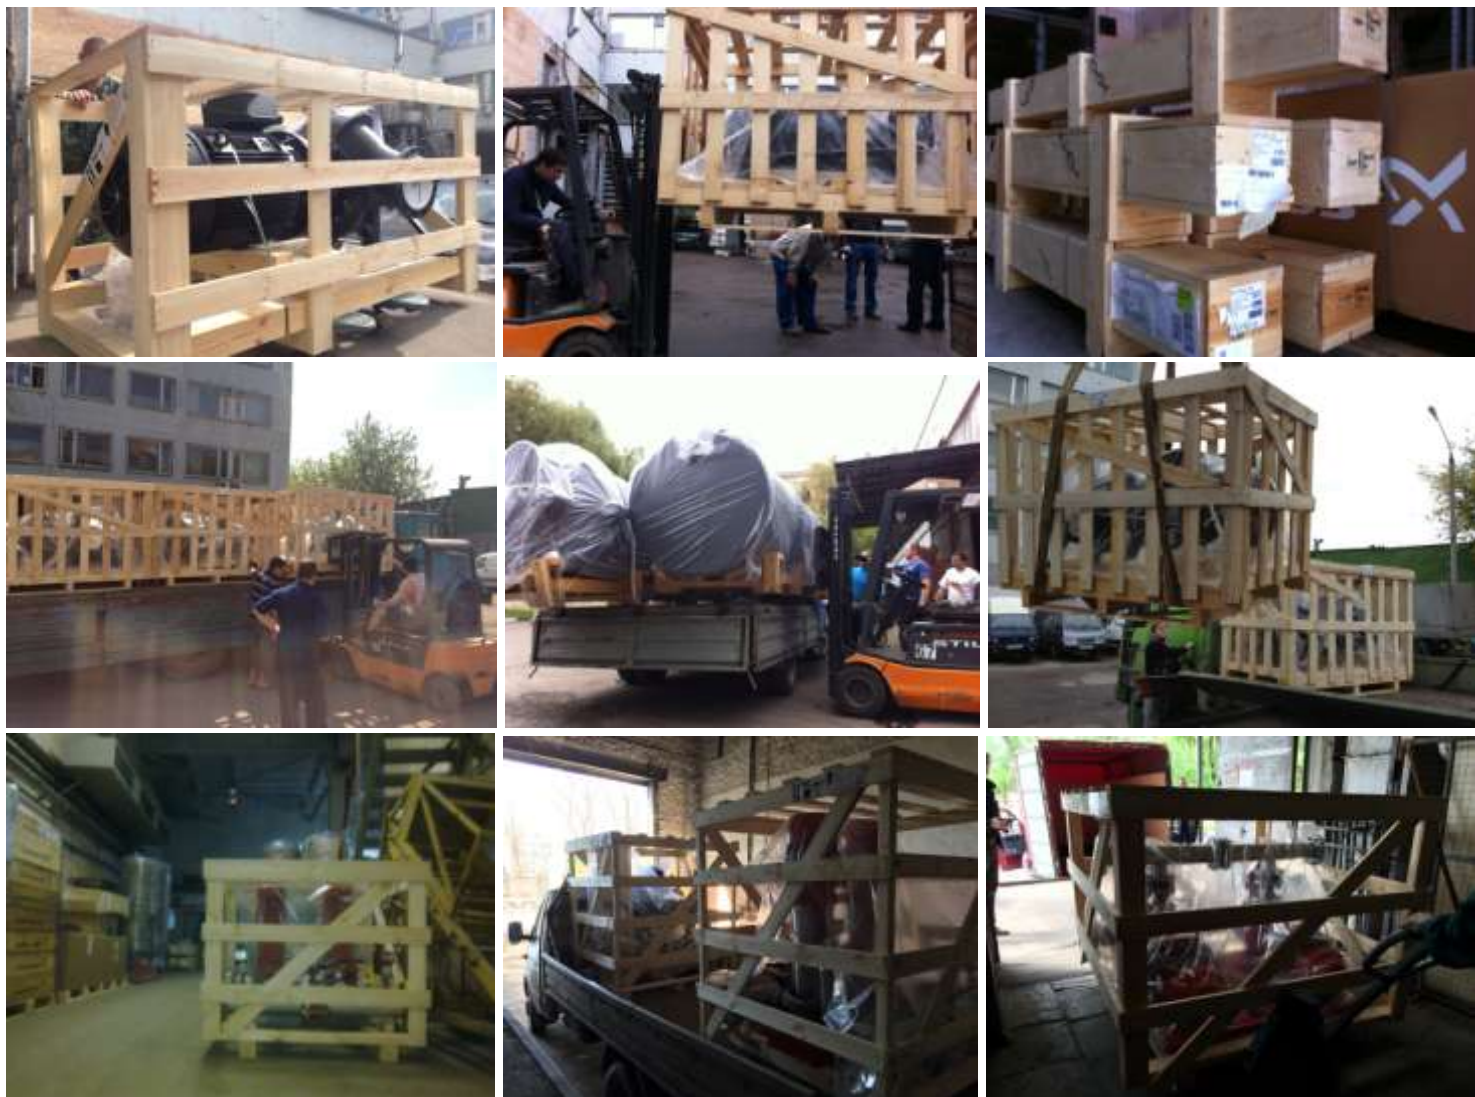

Уважаемые коллеги!

Компания «ДЖЕТ ПАМПС» является официальным партнером Grundfos свидетельство № 54-П/2019 от 01.03.19 г. Основное направление организации - комплектация строительных, энергетических объектов, современным насосным оборудованием, произведенным с применением инновационных технологий.

Структура компании позволяет обеспечить комплексное решение по поставке промышленных насосов Grundfos от инжиниринга до транспортной логистики.

Мы предлагаем:

- Профессиональный подбор оборудования, консультации
- Быструю обработку запросов, техническую поддержку
- Наличие на складе широкого модельного ряда насосов и запасных частей
- Минимальный срок изготовления и поставки размещенных заказов
- Лучшие скидки на промышленное оборудование Grundfos.